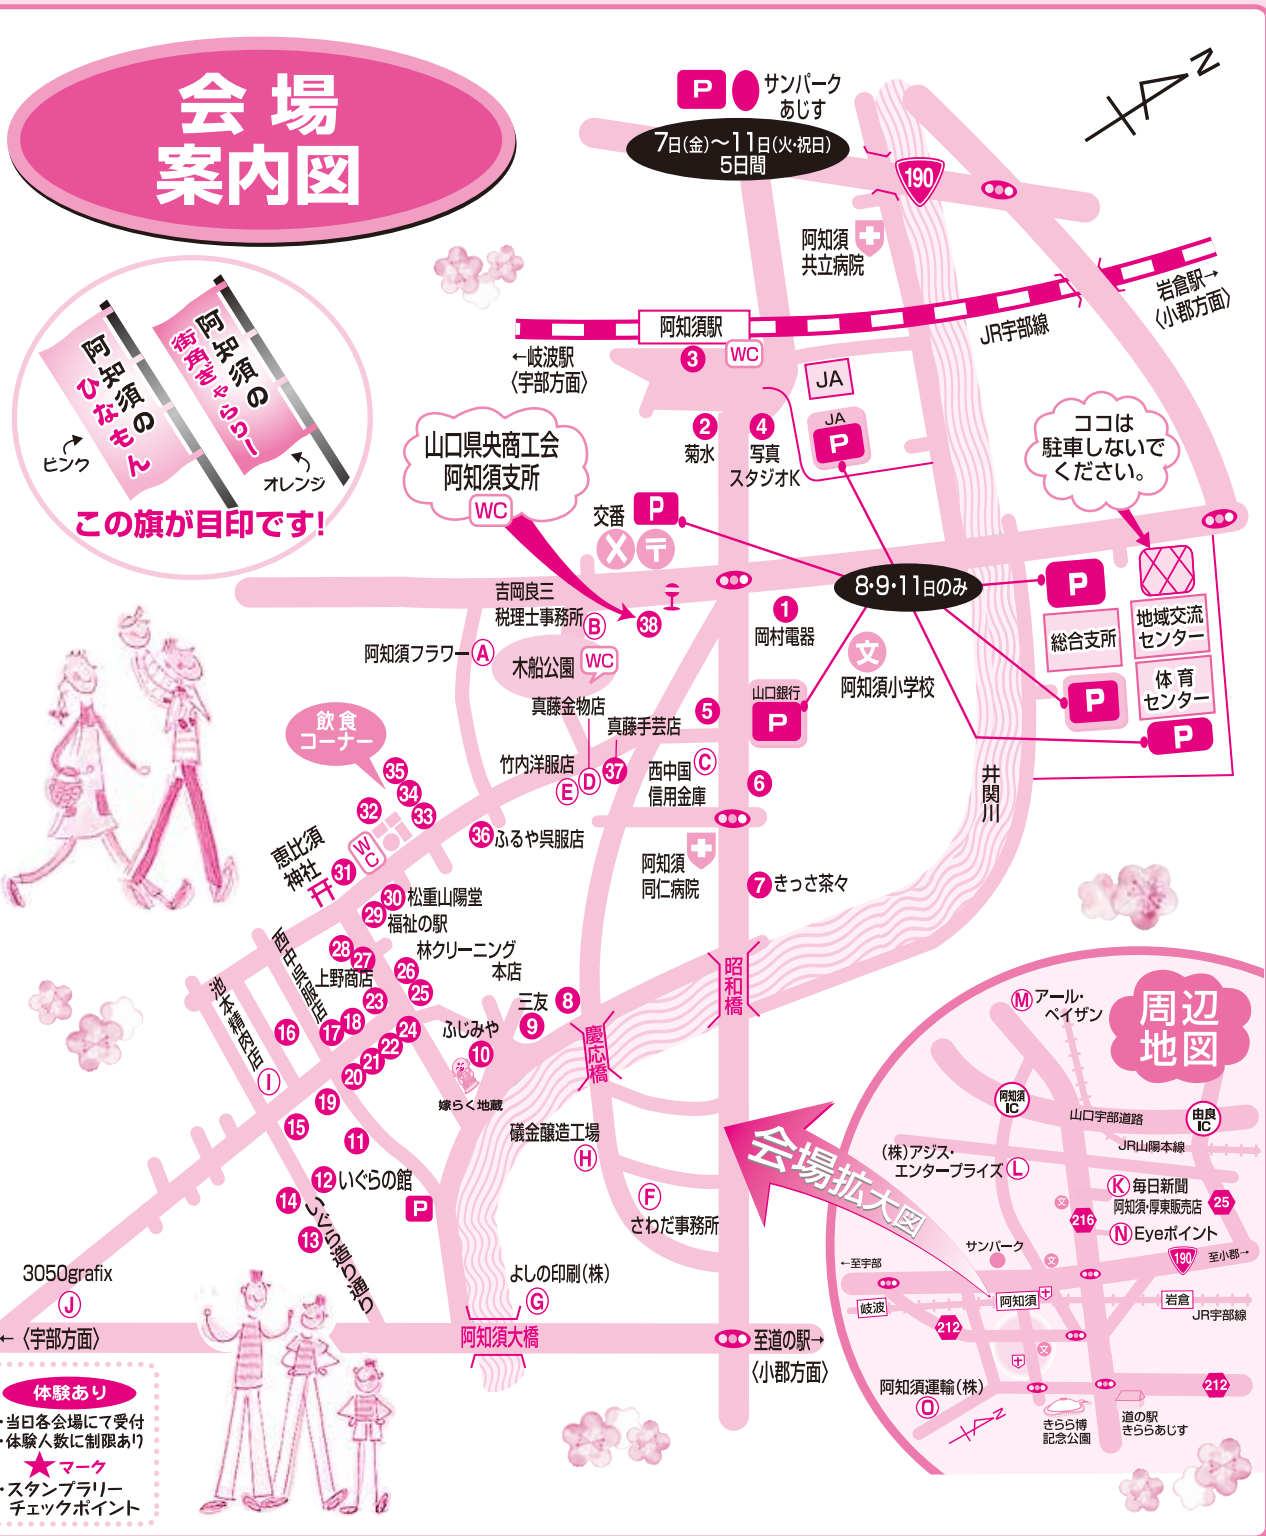

★16 今井邸
《ひなもんの会》つるし飾り、細工物
“お休み処ちょっと一服”おねがい
ねずみがお迎えます

★17 西中呉服店
《ひなもんの会》つるし飾り、細工物

18 西中呉服店車庫 体験あり
《阿知須婦人会リフォーム教室》
リフォーム教室の展示販売

19 大澤邸駐車場
《フジモト屋》ハンガー掛け洋服 他

20 利重邸
《花あそ美》花小物販売

21 村田邸(旧村田鮮魚店)
《花あそ美》
おひなさま小物・花てまり・布小物

22 村田邸(旧村田進栄堂)
《岩倉コスモス会》つるし飾り・手仕事作品など
《マダムサロン》手作り小物入れ・珈琲

23 生田邸 ※2/9(日)のみ販売
《お菓子と珈琲と抹茶》
珈琲・洋菓子・抹茶販売

24 田坂邸
《阿知須絵手紙教室》絵手紙展示

★25 竹代邸
《鬼っ子&水引工房 朔-saku》
手づくり小物展示販売

26 林クリーニング本店(西条店)
《布なごみ》つるし飾り
《古きんぎょ》古布・古着物・古民具等販売

27 上野商店
《ひなもん友の会》つるし飾り

28 上野商店駐車場
《安永商店》手作り油揚げ・国産蜂蜜
《磯本商店》海産物販売

29 福祉の駅あじす
《福祉の駅ひなもん同好会》
つるし飾り・つまみ細工・珈琲&ケーキ

30 松重山陽堂
《岩倉コスモス会》
つるし飾り
阿知須名産の
“しょうゆ玉”を
販売しています。

★31 中村公民館(館内) 体験あり
《ひなもん教室》
つるし飾り他
たくさんのつるし飾りと細工物に囲
まれている雑壇の華やかさは必見!

32 中村公民館(屋外)
7~9日《とまと倶楽部》焼きそば、うどんなど
10-11日《商工会女性部》うどん、ぜんざい、お弁当
全日《幸ふく》ふくフライ、コロック、和菓子など
8~11日《大久保グループ》衣類・小物など

33 元気ハウス(A棟)
《地区社協》たい焼き

34 元気ハウス(B棟)
《てご屋自立支援センター工芸班》
裂織り・羊毛フェルト・草木染め
ブレンドコーヒー・チョコチーノなど

35 元気ハウス(C棟) 体験あり
《shukran》ハンドメイドアクセサリー
ディップフラワーレジン

★36 ふるや呉服店
《ひなもん教室》つるし飾り・細工物
《阿知須小・中学校》
児童・生徒の力作達がお出迎え
《磯金醸造工場》甘酒販売 ※2/9(日)のみ
小学生・中学生の力作を是非ご覧ください!

37 真藤毛糸手芸店 ※2階にて展示販売あり!
《手芸愛好会》着物展示販売・つるし飾り
《ひなもん友の会》つるし飾り・細工物

38 山口県央商工会
1階 《ひなもん友の会》
つるし飾り・ちりめん・細工物
かわいいねずみ達がお出迎え!

2階 《シャドーボックス》
シャドーボックス展示・小物販売
《なんじゃもんじゃ雑貨店》※2/8(土)~10(月)
ハンドメイド雑貨販売

★手作り作品いっぱい!目も心も癒してください。
販売もしています。2階ですがご来店を!!

イラストはイメージです。

会場案内図